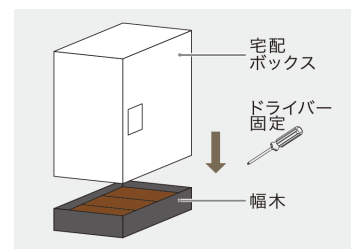

宅配ボックス

オンラインショッピングで便利にお買い物が楽しめる時代になり、セキスイハイムオーナー様からも「宅配ボックス」のお問い合わせが多くなりました。人目につきやすい玄関まわりに置く「宅配ボックス」は外観に合ったものを選びたいですね。そこで弊社インテリアコーディネーターおすすめの商品を3点ご紹介します！

01. Nasta

Nasta Box LIGHT

■サイズ(cm):ボックス本体Mサイズ W39×H59×D29.5
ボックス本体Lサイズ W39×H59×D45.5

■カラー:ホワイト/ブラック

■定価:Mサイズ 税込60,500円(幅木含む)
Lサイズ 税込67,100円(幅木含む)

施工不要!!

- 幅木にレンガを入れる
- 幅木と宅配ボックスをドライバーで固定

02. bobi

bobi SOLO 2.0+bobi Cargo CUBE

- サイズ(cm):〈bobi SOLO 2.0〉W32×H33×D35 〈bobi Cargo CUBE〉W32×H73.5~80×D35
- カラー:ダークグリーン/スモーキーグレー/ボルドー
- 定価:〈bobi SOLO 2.0〉税込57,200円+〈bobi Cargo CUBE〉税込85,800円
※上記商品を組み合わせるには〈bobi SOLO 2.0 スペース〉税込8,800円と穴あけ器具が必要です。

03. LIXIL

宅配ボックスKT 据置仕様コンパクト

- サイズ(cm):ボックス本体 W48×H57.1×D27
- カラー:シャイングレー/ブラック(エンボス調)/プレーンホワイト(エンボス調)
- 定価:税込77,220円(据置用ベースセット含む)

宅配ボックスKT 据置仕様スタンダード

- サイズ(cm):ボックス本体 W48×H76.1×D34
- カラー:コンパクトと同じ
- 定価:税込84,810円(据置用ベースセット含む)