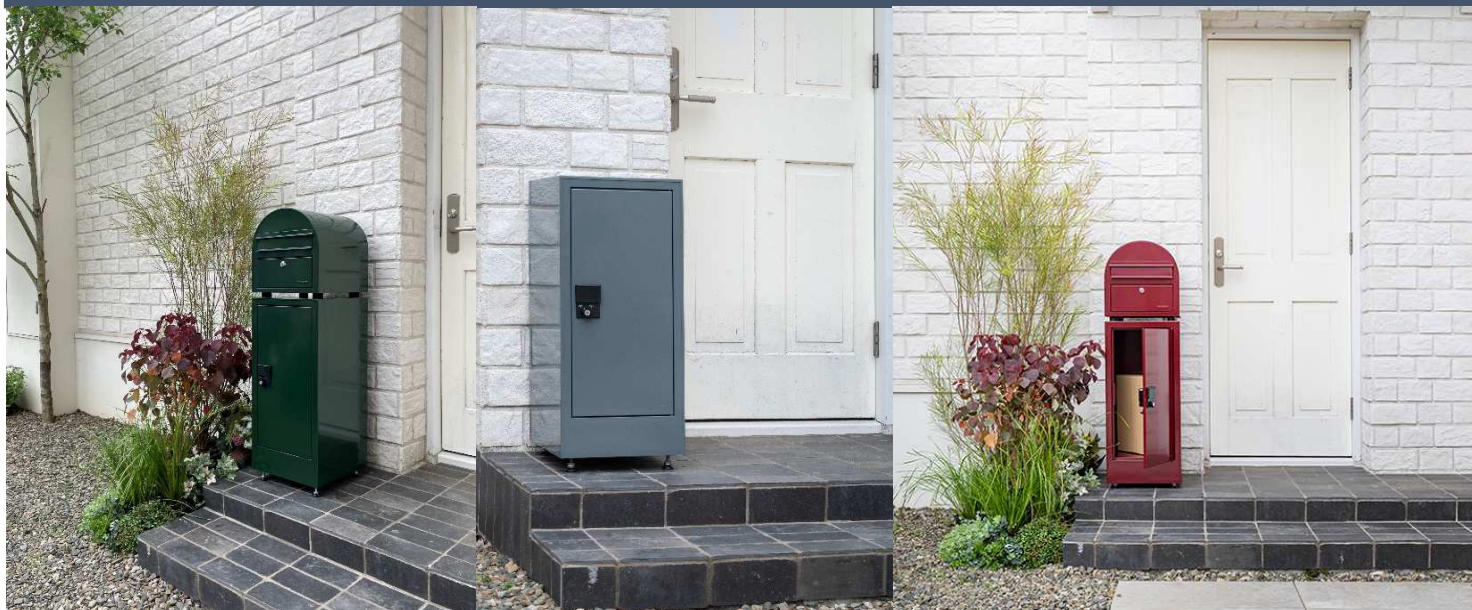

宅配ボックス

オンラインショッピングで便利にお買い物が楽しめる時代になり、セキスイハイムオーナー様からも「宅配ボックス」のお問い合わせが多くなりました。人目につきやすい玄関まわりに置く「宅配ボックス」は外観に合ったものを選びたいですね。そこで弊社インテリアコーディネーターおすすめの商品を3点ご紹介します！

01. Nasta

Nasta Box LIGHT

■サイズ(cm):ボックス本体Mサイズ W39×H59×D29.5
ボックス本体Lサイズ W39×H59×D45.5

■カラー:ホワイト/ブラック

■定価:Mサイズ 税込60,500円(幅木含む)
Lサイズ 税込67,100円(幅木含む)

施工不要!!

- 幅木にレンガを入れる
- 幅木と宅配ボックスをドライバーで固定

02. bobi

bobi SOLO 2.0+bobi Cargo CUBE

- サイズ(cm):〈bobi SOLO 2.0〉W32×H33×D35 〈bobi Cargo CUBE〉W32×H73.5~80×D35
- カラー:ダークグリーン/スモーキーグレー/ボルドー
- 定価:〈bobi SOLO 2.0〉税込57,200円+〈bobi Cargo CUBE〉税込85,800円
※上記商品を組み合わせるには〈bobi SOLO 2.0 スペース〉税込8,800円と穴あけ器具が必要です。

03. LIXIL

宅配ボックスKT 据置仕様コンパクト

- サイズ(cm):ボックス本体 W48×H57.1×D27
- カラー:シャイングレー/ブラック(エンボス調)/プレーンホワイト(エンボス調)
- 定価:税込77,220円(据置用ベースセット含む)

宅配ボックスKT 据置仕様スタンダード

- サイズ(cm):ボックス本体 W48×H76.1×D34
- カラー:コンパクトと同じ
- 定価:税込84,810円(据置用ベースセット含む)